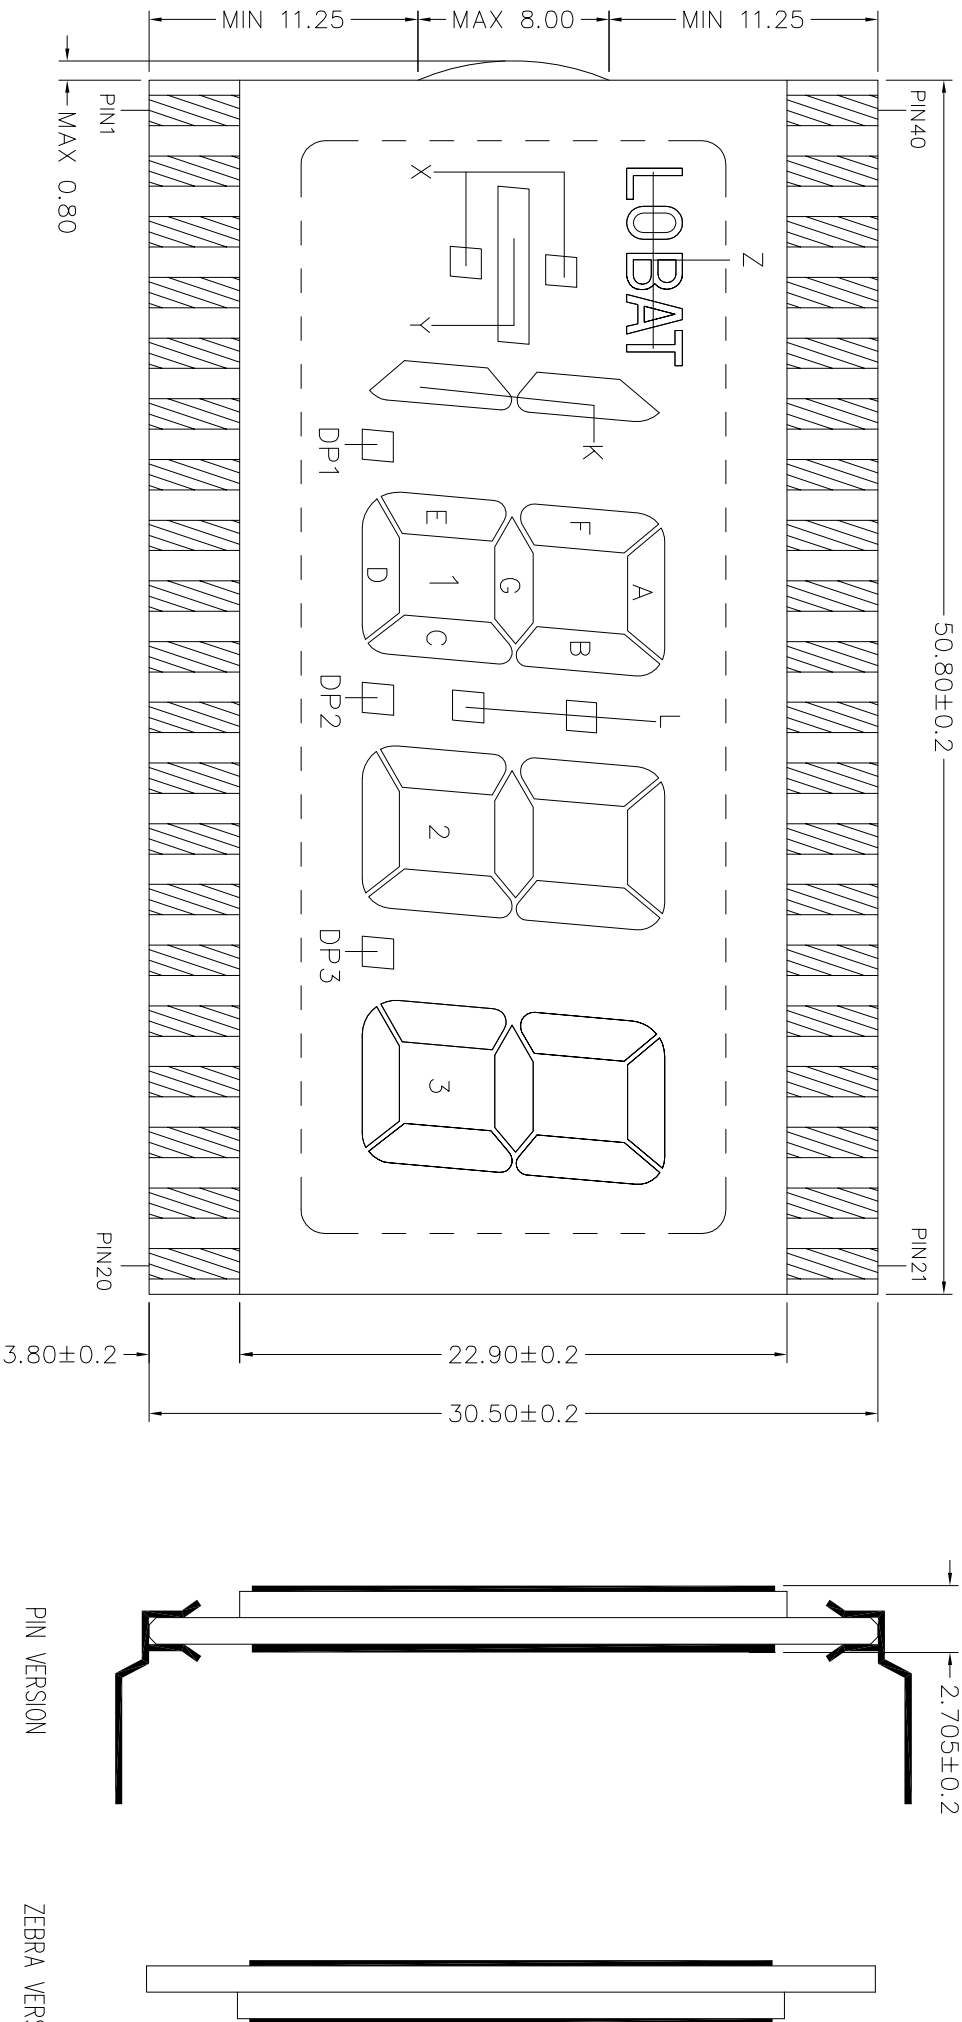

VI-302

PIN	1	2	3	4	5	6	7	8	9	10	11	12	13	14	15	16	17	18	19	20	21	22	23	24	25	26	27	28	29	30	31	32	33	34	35	36	37	38	39	40	
COM	COM	Y	K	N.C.	N.C.	N.C.	N.C.	N.C.	1E	1D	1C	DP2	2E	2D	2C	DP3	3E	3D	3C	3B	3A	3F	3G	2B	2A	2F	2G	L	1B	1A	1F	1G	N.C.	N.C.	N.C.	N.C.	N.C.	N.C.	Z	X	COM

REMARKS : N.C. = NO CONNECTION

P.C.B. LINKAGE : PIN1 & PIN40

PIN VERSION

ZEBRA VERSION